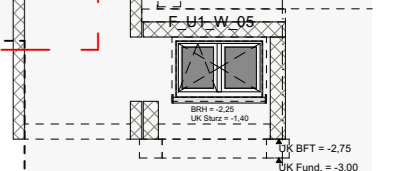

Ostansicht

Fassade FZ

MAISCH WOLF ARCHITEKTEN	2105	Parkstadt Schwabing WA5 Münchner Wohnen GmbH	Fenster FZ, Übersicht Ansicht Ost			PASC_WA5_A_D3050_100_A5_01	1:100	01	22.07.2024	Vorabzug
	Projekt Nr.	Projekt	Planinhalt	Änderungen	Datum	Plan-Nr.	Maßstab	Index	Datum	Status